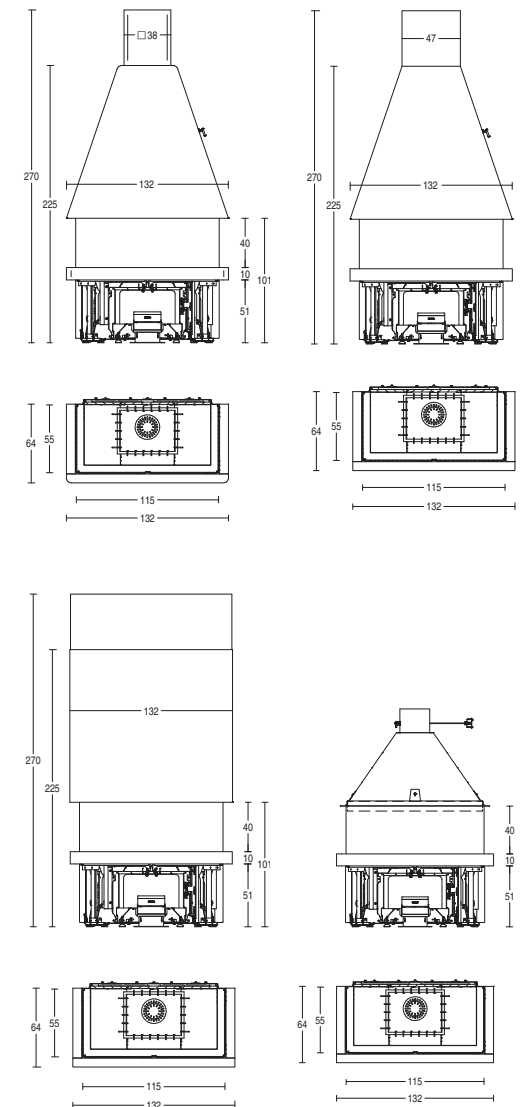

The following hood variants are available: 3 with a steel hood and hood cover, and 1 with a bare hood equipped with a profile for covering in plasterboard.

DATI TECNICI

TECHNICAL DATA

- Peso basamento **kg 120**
Weight basement
- Peso cappa-tecnica estetica **kg 48 - ≥ 100 kg**
Weight hood-hood cover
- Dimensioni L x P x H **cm 132 x 64 x 270**
Dimensions W x D x H
- Scarico fumi di serie **Ø cm 25**
Standard flue outlet

PIAZZETTA

La dimensione di 2,70 m indicata nei disegni tecnici si riferisce alla misura a listino. L'altezza minima necessaria per l'installazione è di 2,50 m. Tubo, supporto e copritubo possono essere forniti per altezze superiori su progetto personalizzato.