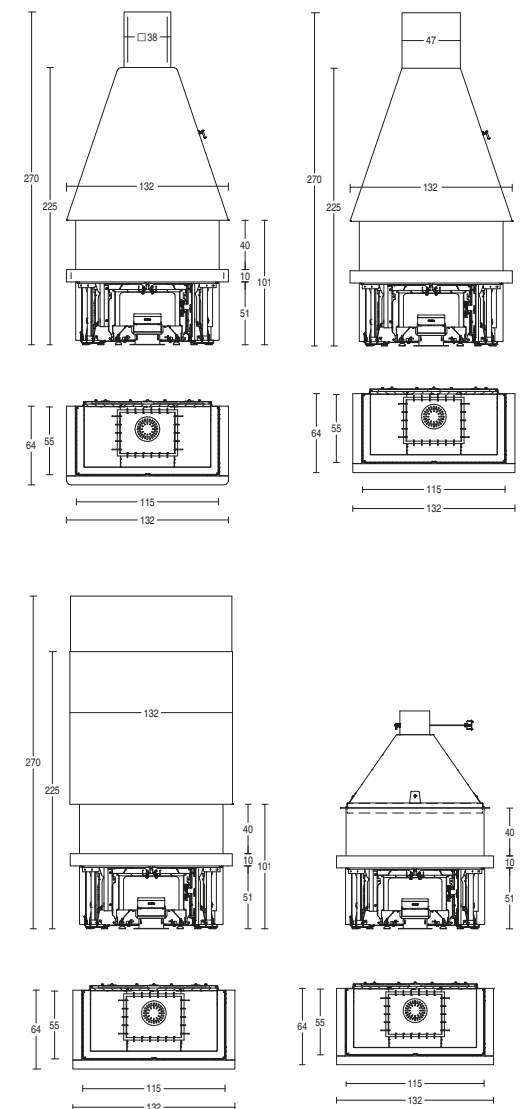

#### TECHNICAL DATA

- Peso basamento **kg 120**  
Weight basement
- Peso cappa-tecnica estetica **kg 48 - ≥ 100 kg**  
Weight hood-hood cover
- Dimensioni L x P x H **cm 132 x 64 x 270**  
Dimensions W x D x H
- Scarico fumi di serie **Ø cm 25**  
Standard flue outlet

PIAZZETTA

La dimensione di 2,70 m indicata nei disegni tecnici si riferisce alla misura a listino. L'altezza minima necessaria per l'installazione è di 2,50 m. Tubo, supporto e copritubo possono essere forniti per altezze superiori su progetto personalizzato.