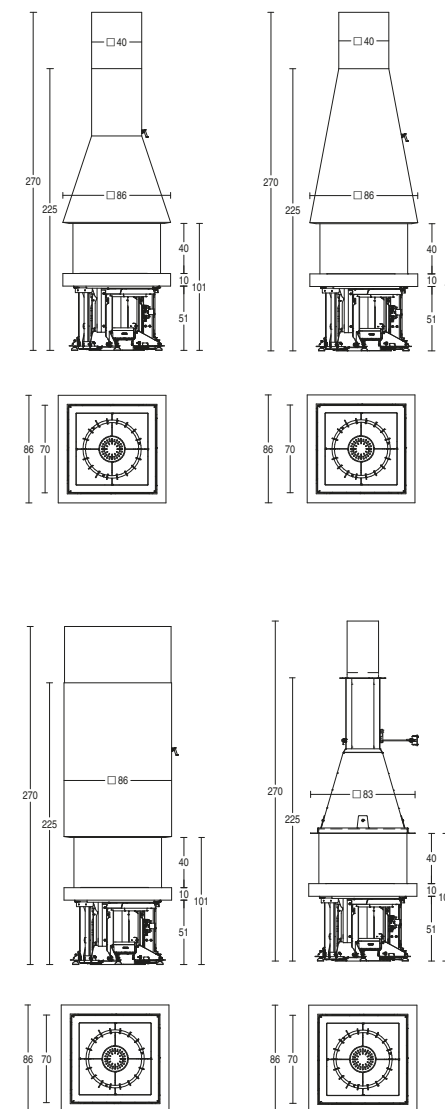

Apertura e chiusura gestita da sensori, per l'apertura totale è sufficiente una singola pressione del pulsante, per la chiusura è necessario mantenere premuto il pulsante.

M360 Q è disponibile in 4 varianti di cappa, in 3 finiture: Nero, Bianco, Cor-ten.

Le varianti sono: 3 con cappa tecnica e controcapa estetica in acciaio e 1 con cappa tecnica provvista di profilo per il rivestimento della stessa in cartongesso.

Firebox with vertical action panoramic glass that retracts completely into the unit's base. The glass motor is button-controlled.

The glass is made in two independently driven sections with separate controls.

The opening/closing action is sensor-controlled; to open the glass completely, simply press the button once, to close it hold the button down.

M360 Q is available with 4 different hoods and 3 finishes: White, Black and Cor-ten.

The following hood variants are available: 3 with a steel hood and hood cover, and 1 with a bare hood equipped with a profile for covering in plasterboard.

DATI TECNICI

TECHNICAL DATA

- Peso basamento **kg 140**
  Weight basement
- Peso cappa-tecnica estetica **kg 50 - ≥ 97 kg**
  Weight hood-hood cover
- Dimensioni L x P x H **cm 86 x 86 x 270**
  Dimensions W x D x H
- Scarico fumi di serie **Ø cm 25**
  Standard flue outlet

RIVESTIMENTI COMPATIBILI CLADDINGS COMPATIBILITY

LUND, OLDEN, TALLINN

COLORI - Cappa, copritubo e copribordo
COLOURS - Hood, pipe cover and surround

* I monoblocchi della serie Panoramic sono fabbricati su specifica del committente a seguito di un ordine personalizzato che rende ogni esemplare unico e prestigioso adatto a essere installato in una singola ed identificata opera di costruzione. Sono apparecchi da riscaldamento d'ambiente per scopi specificamente decorativi e diversi dal riscaldamento con il fine di raggiungere e mantenere un determinato comfort termico nel locale di installazione. Rif. REGOLAMENTO (UE) 2015/1186.

* The Panoramic fireboxes are individually manufactured in response to a specific order, which makes each product a unique and prestigious custom-made piece, designed for installation in a single identified construction work. They are local space heaters specified for decorative purposes other than indoor space heating to reach and maintain a certain thermal comfort. Ref. REGULATION (EU) 2015/1186.

La dimensione di 2,70 m indicata nei disegni tecnici si riferisce alla misura a listino. L'altezza minima necessaria per l'installazione è di 2,50 m. Tubo, supporto e copritubo possono essere forniti per altezze superiori su progetto personalizzato.

È disponibile un'ampia gamma di kit per il fissaggio della cappa a soffitto in grado di offrire soluzioni pratiche e funzionali per ogni tipologia di installazione, anche con soluzioni e personalizzazione su misura.

Le schede tecniche per i sistemi standard di fissaggio della cappa sono disponibili contattando l'ufficio Servizio Clienti del Gruppo Piazzetta.

The 2.70 m dimension indicated in the technical drawings is the standard height to which the price list refers. The minimum height required for installation is 2.50 m. The flue tube, mount and flue cover are available for greater heights as custom options.

We offer a wide range of hood ceiling mounting kits to cover every conceivable installation requirement, as well as custom solutions.

Please contact Piazzetta Group Customer Service for the technical specification sheets for making the hood mounting measurements for your installation.