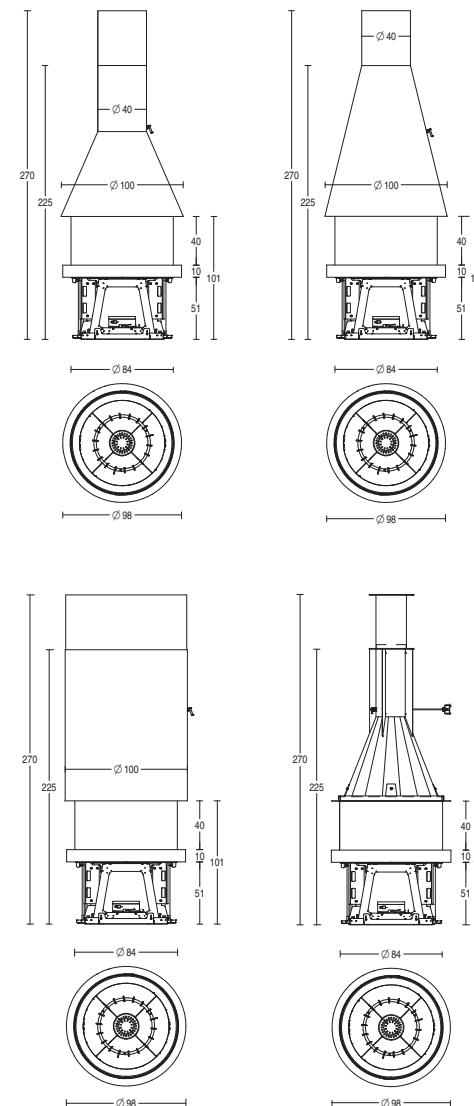

The following hood variants are available: 3 with a steel hood and hood cover, and 1 with a bare hood equipped with a profile for covering in plasterboard.

DATI TECNICI

TECHNICAL DATA

- Peso basamento **kg 140**
Weight basement
- Peso cappa-tecnica estetica **kg 51 - ≥ 82 kg**
Weight hood-hood cover
- Dimensioni L x P x H **cm 98 x 98 x 270**
Dimensions W x D x H
- Scarico fumi di serie **Ø cm 25**
Standard flue outlet

PIAZZETTA

CARATTERISTICHE CHARACTERISTICS

La dimensione di 2,70 m indicata nei disegni tecnici si riferisce alla misura a listino. L'altezza minima necessaria per l'installazione è di 2,50 m. Tubo, supporto e copritubo possono essere forniti per altezze superiori su progetto personalizzato.