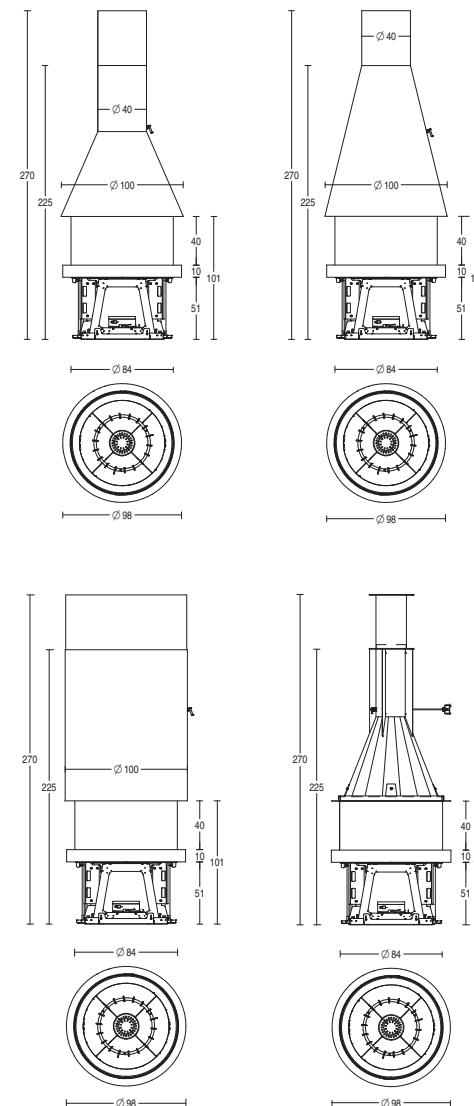

### TECHNICAL DATA

- Peso basamento **kg 140**  
Weight basement
- Peso cappa-tecnica estetica **kg 51 - ≥ 82 kg**  
Weight hood-hood cover
- Dimensioni L x P x H **cm 98 x 98 x 270**  
Dimensions W x D x H
- Scarico fumi di serie **Ø cm 25**  
Standard flue outlet

## CARATTERISTICHE CHARACTERISTICS

La dimensione di 2,70 m indicata nei disegni tecnici si riferisce alla misura a listino. L'altezza minima necessaria per l'installazione è di 2,50 m. Tubo, supporto e copritubo possono essere forniti per altezze superiori su progetto personalizzato.